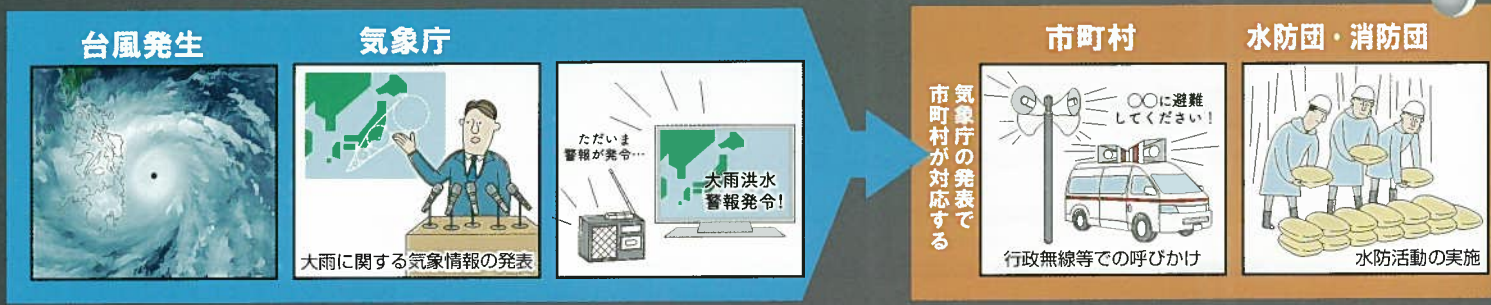

いつ・誰が・何をするか？

住民、企業、自治体、政府等の全ての主体が、事前に協議して策定したタイムライン(防災行動計画)に沿って対応を!!

台風は被災までのリードタイムがあるので、事前の対策がとれる災害です。
平常時から地方自治体や関係機関と企業等が共通の時間軸に沿った具体的な対応を協議し、タイムライン(防災行動計画)を作成しておくことが大事です。

※「タイムライン」とは、大規模水害に備えた国・関係機関・自治体・住民の対応を、台風の発生から時間ごとに定めた防災行動計画。

写真/NASA

	時間	国土交通省	交通サービス	市町村の対応
台風の発生	台風発生	○台風予報		
起こり得る自然現象 高波 強風	台風上陸 72時間前	○台風に関する記者会見	○交通サービス 運行停止予告	○広域避難の 体制確認・調整
台風の上陸の可能性	24時間前	○台風に関する記者会見 (特別警報発表の可能性)	○運行停止手順の 確認・公表	○広域避難の 注意呼びかけ (防災行政無線・広報車など)
大雨 土砂災害	12時間前	○はん濫注意情報 ○はん濫警戒情報 ○大雨・暴風等特別警報 ○はん濫危険情報	○鉄道等の運行停止	○避難所開設 ○避難勧告・指示
台風の接近 暴風 高潮 洪水	0時間前	○はん濫発生情報	○運行情報の提供	○支援の要請
台風の上陸 大規模水災害発生