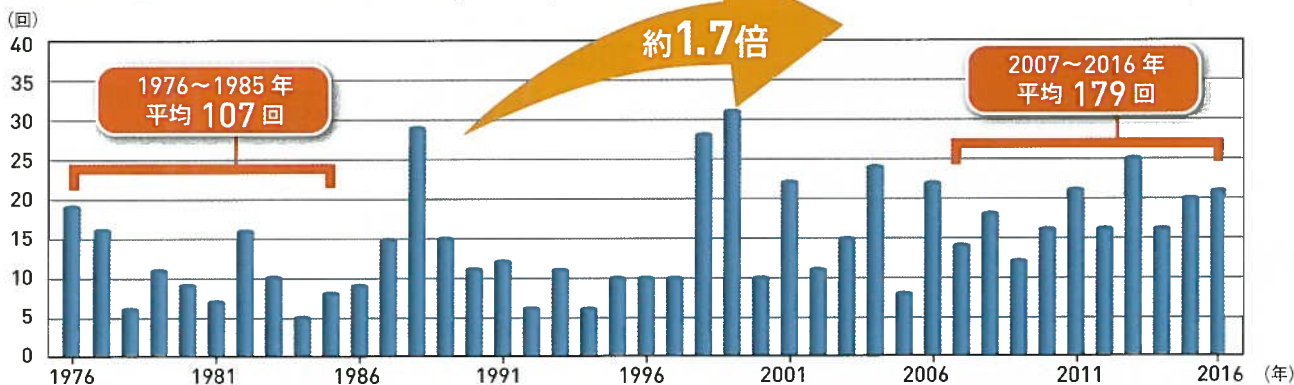

死者・行方不明者 2人

(2009.5.29 現在)

総雨量
447.5mm
(岡崎市)

町村で水害が発生しています

地球温暖化が影響している？ 大雨の発生件数が増加

1時間降水量80mm以上の年間発生回数(1000地点あたり)

気象庁資料より作成

気象情報を正確に理解する