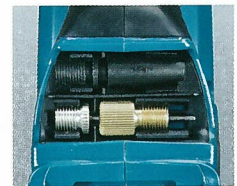

1.1 kg

充電式空気入れ Cordless Inflator

コンパクトボディに充実の機能

LEDライト付

バックライト付

ホース収納可能

各種アダプタ収納可能

温度保護機能付