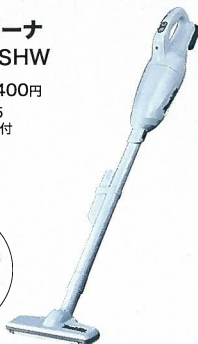

主要機能

最高圧力 (kPa)	吐出量 (L/min)	ホース長 (mm)	本機寸法^{※1} (長さ×幅×高さmm)	質量^{※1} (kg)	標準付属品	1充電あたりの作業量(目安)^{※1※2}
830[121PSI]	10.0(200kPa時)	650	235×74×173	1.1	米式チャック(本機取付)・英式バルブ用アダプタ(本機取付) 仏式バルブ用アダプタ・ボール用アダプタ・浮き輪用アダプタ	自転車タイヤ(26インチ):約46回 ビーチボール(直径30cm):約54回

※1 BL1015装着時 ※2 数値は空気が入っていない状態から設定圧まで空気を入れた回数の参考値です。バッテリーの充電状態や作業条件により異なります。

別販売品

リチウムイオンバッテリー [10.8Vスライド式]

Li-ion
1.5Ah 約22分充電

BL1015

部品番号 A-59841
標準小売価格 7,200円

Li-ion
4.0Ah 約60分充電

BL1040B

部品番号 A-59863
標準小売価格 12,400円

充電器

DC10SA

部品番号 JPADC10SA
標準小売価格 6,900円

Li-ion10.8V / 14.4V / 18Vスライド式
バッテリーを1つの充電器で充電可能

DC18RE **NEW**

部品番号 JPADC18RE
標準小売価格 19,000円
(バッテリー2本同時充電はできません)

好評発売中

充電式クリーナー CL108FDSHW

標準小売価格 19,400円
バッテリーBL1015
充電器DC10SA付

約22分充電

1充電あたりの
使用時間^{※3}
約25分
(標準モード)

充電式LEDワークライト ML104

標準小売価格 8,900円
本体のみ
バッテリー・充電器別売

Li-ion USB スマートフォン
充電可能

1充電あたりの
使用時間^{※3}
約17時間
(BL1040B
5灯時)