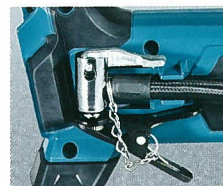

1.1 kg

充電式空気入れ Cordless Inflator

コンパクトボディに充実の機能

LEDライト付

バックライト付

ホース収納可能

各種アダプタ収納可能

温度保護機能付